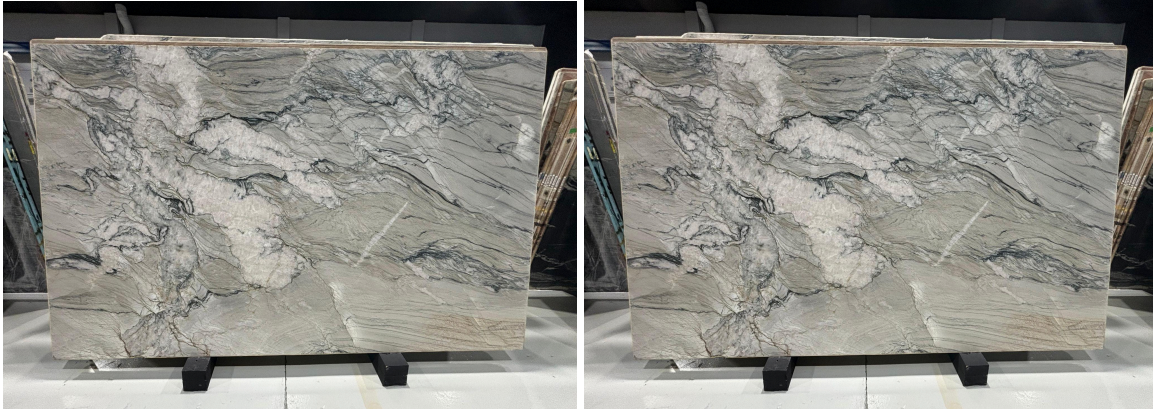

NATUURTH

QUARTZITE POSEIDON 2.00 CM

MATERIAL	Bundle	Bloque	Tabla	Largo	Ancho	Total M2	eso Net
QUARTZITE POSEIDON 2.00 CM BRUSHED	043553	0002	59	3,06	1,90	5,8140	305,29
QUARTZITE POSEIDON 2.00 CM BRUSHED	043553	0002	60	3,06	1,90	5,8140	305,29
QUARTZITE POSEIDON 2.00 CM BRUSHED	043553	0002	61	3,06	1,90	5,8140	305,29
QUARTZITE POSEIDON 2.00 CM BRUSHED	043553	0002	62	3,06	1,90	5,8140	305,29

MATERIAL	Bundle	Bloque	Tabla	Largo	Ancho	Total M2	eso Net
QUARTZITE POSEIDON 2.00 CM POLISHED	043553	0002	64	3,06	1,90	5,8140	305,29
QUARTZITE POSEIDON 2.00 CM POLISHED	043553	0002	65	3,06	1,90	5,8140	305,29
QUARTZITE POSEIDON 2.00 CM POLISHED	043553	0002	66	3,06	1,90	5,8140	305,29