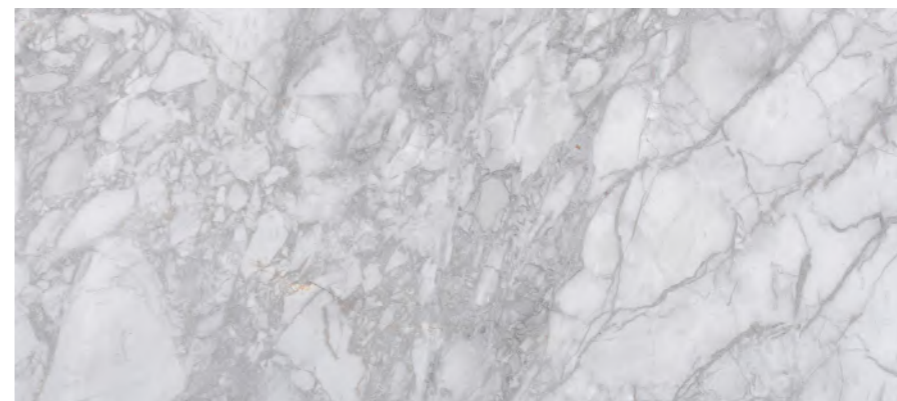

Calacata Alba