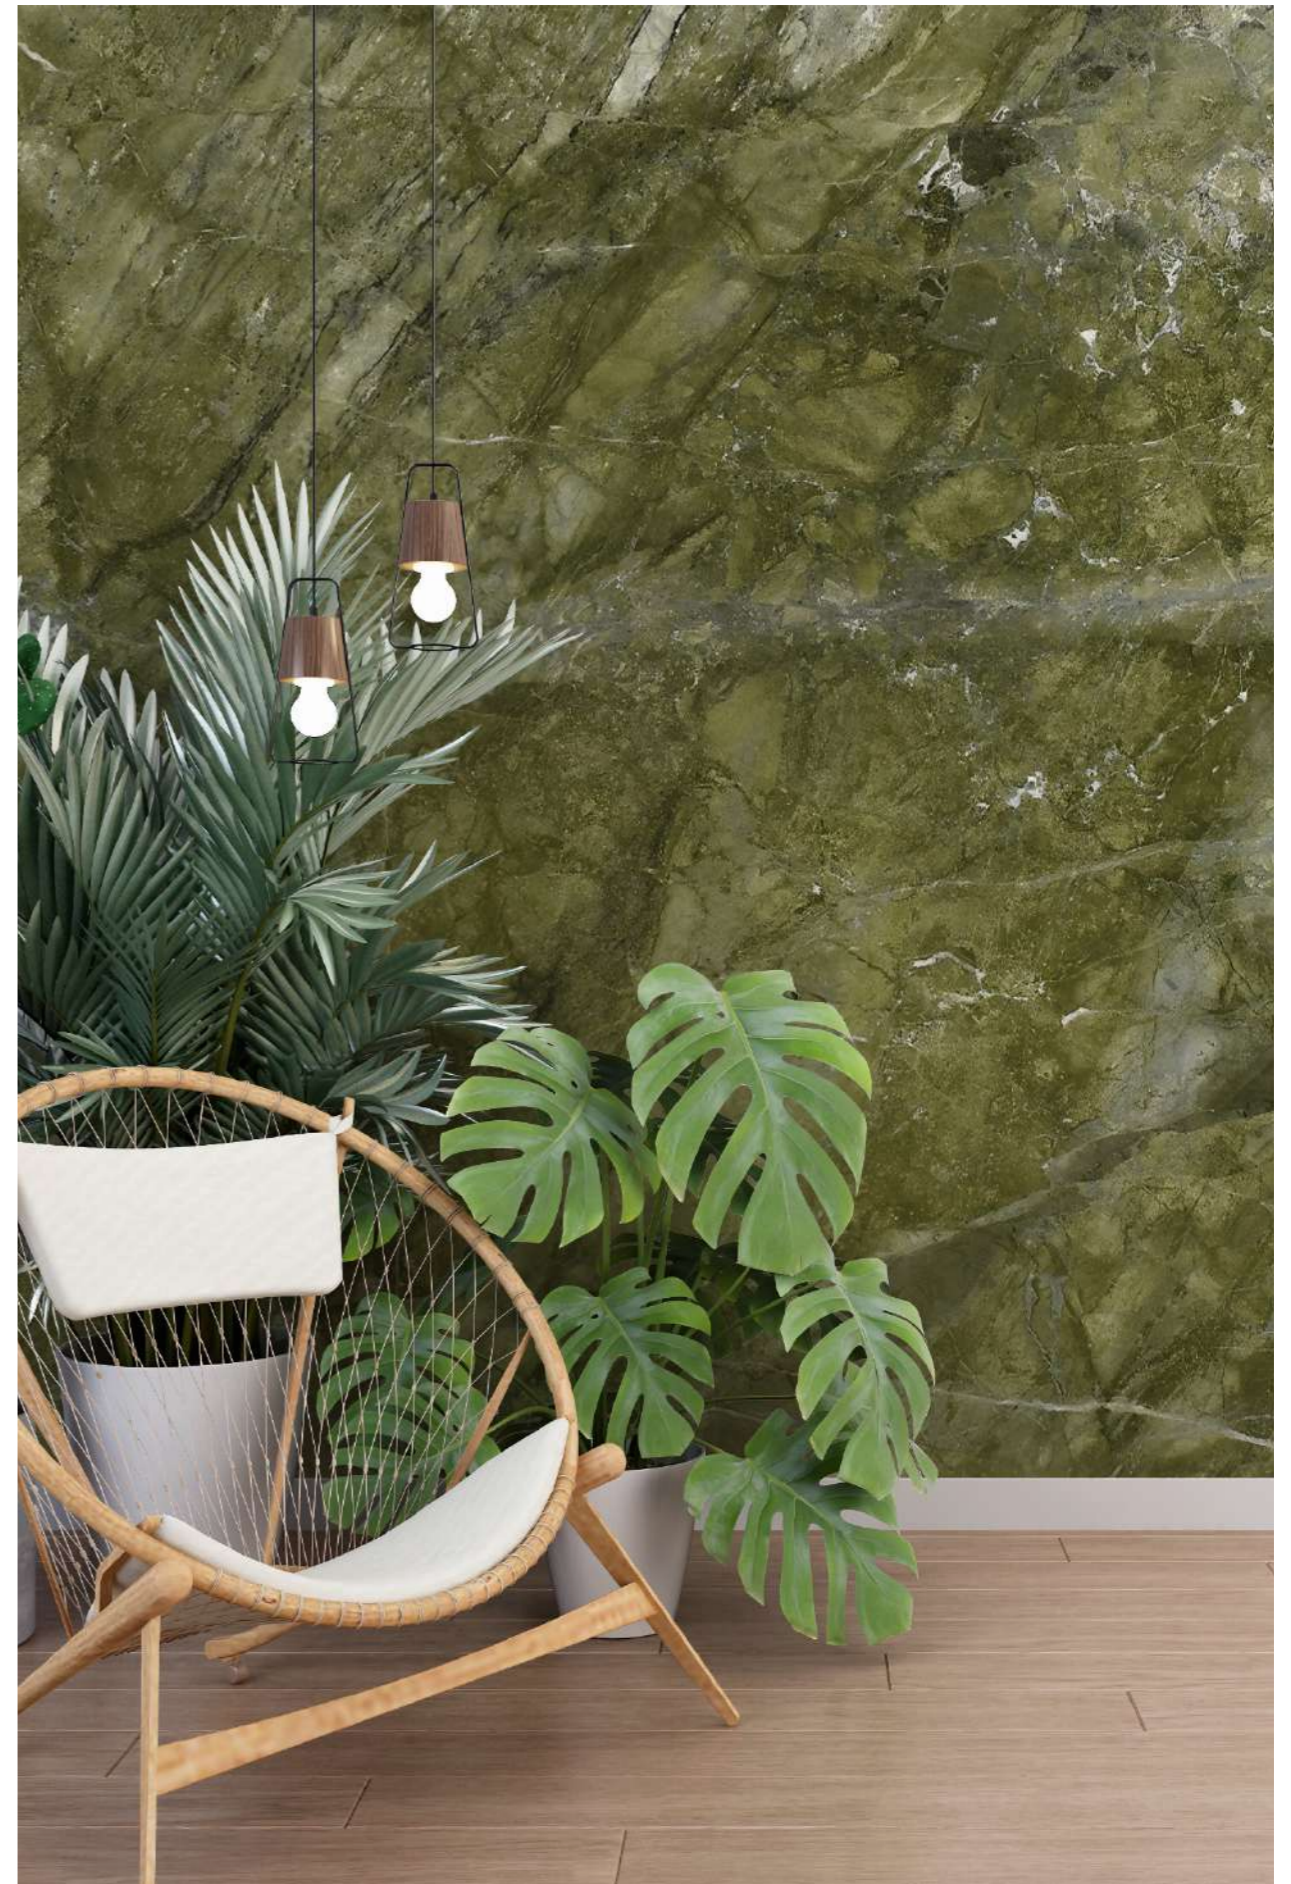

Alga Green

By Qualitá Sul

Se distingue por sus tonalidades verdes y patrones únicos, que a menudo se asemejan a la textura de algas marinas. Es conocida por su durabilidad y resistencia, lo que la hace ideal para una variedad de aplicaciones en interiores y exteriores.

It is distinguished by its green hues and unique patterns, often resembling the texture of seaweed. Known for its durability and resistance, it is ideal for a variety of interior and exterior applications.

Acabado: Pulido

Finish: Polished

RESISTENTE
ABRASIÓN
RESISTANT

RESISTENTE
ALTAS TEMP.
RESISTANT

RESISTENTE
A IMPACTOS
RESISTANT

PROTECCIÓN
ANTIMANCHAS
STAIN
PROTECTION

RESISTENTE
AL FRÍO
COLD RESISTANT

FORMATO
LIBRO
BOOK FORMAT

VARIACIÓN DE
COLOR MEDIA
COLOR VARIATION
MEDIUM

FÁCIL DE
LIMPIAR
EASY TO CLEAN

HIGIÉNICO
HYGIENIC

A PRUEBA
DE AGUA
WATERPROOF

100% NATURAL
Y RECICLABLE
100% NATURAL
AND RECYCLABLE

INALTERABLE
RAYOS UVA
UNALTERABLE
TO UV RAYS

INALTERABLE
RAYOS UVA
UNALTERABLE
TO UV RAYS

NO TRASPASA
LA LUZ
LIGHTPROOF