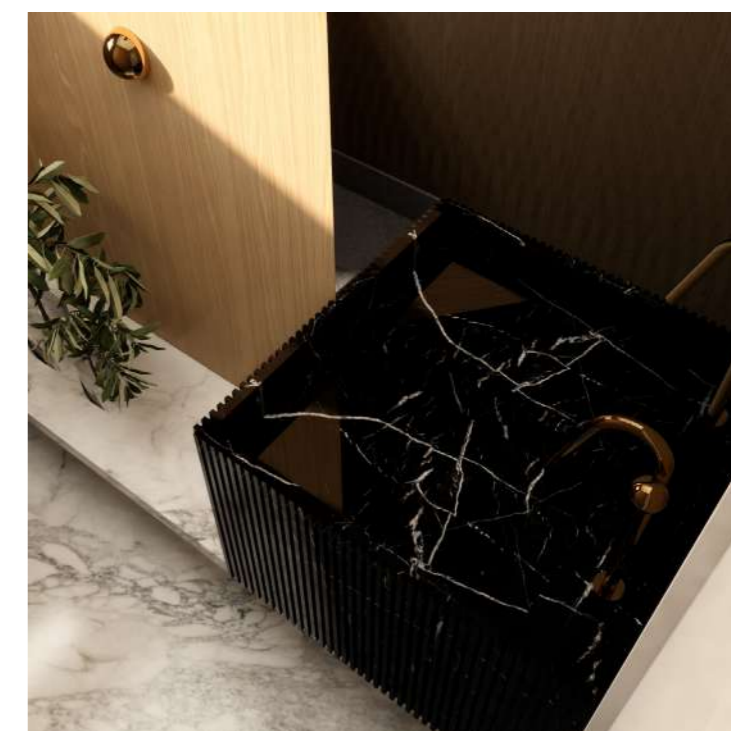

HIGIÉNICO

A PRUEBA DE
AGUA

100% NATURAL
Y RECICLABLE

INALTERABLE
RAYOS UVA

INALTERABLE
RAYOS UVA

NO TRASPASA
LA LUZ

White Pearl

By Toledo Mineração