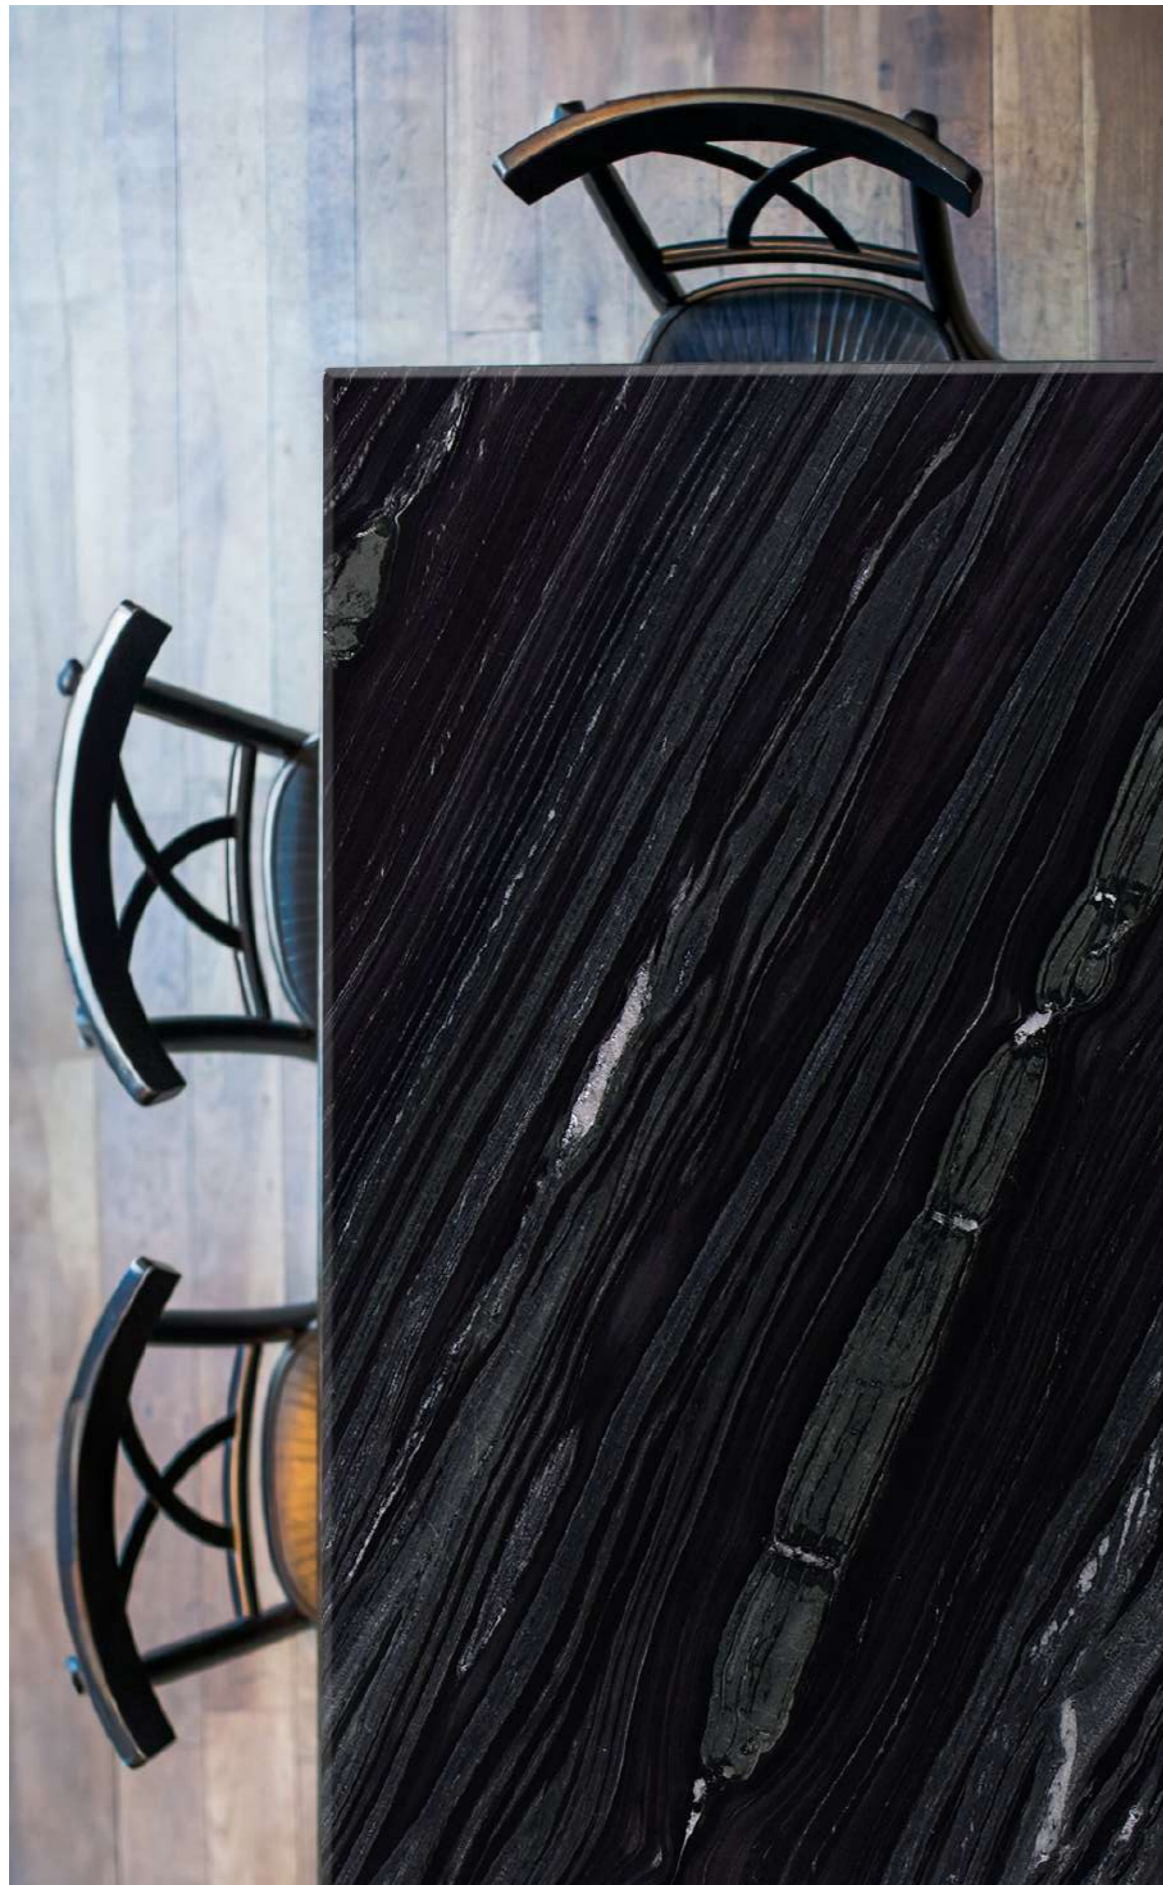

HIGIÉNICO

A PRUEBA DE AGUA

100% NATURAL Y RECICLABLE

INALTERABLE RAYOS UVA

INALTERABLE RAYOS UVA

NO TRASPASA LA LUZ

Riviera

By Qualitá Group