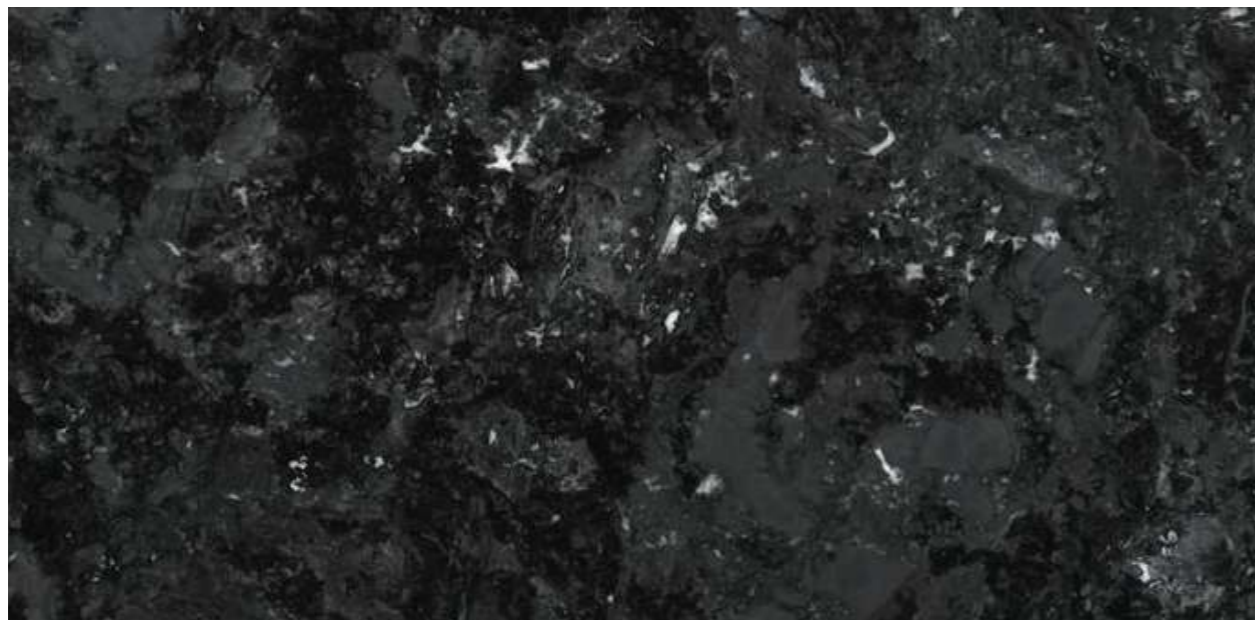

Calacata Black

By Qualitá Sul