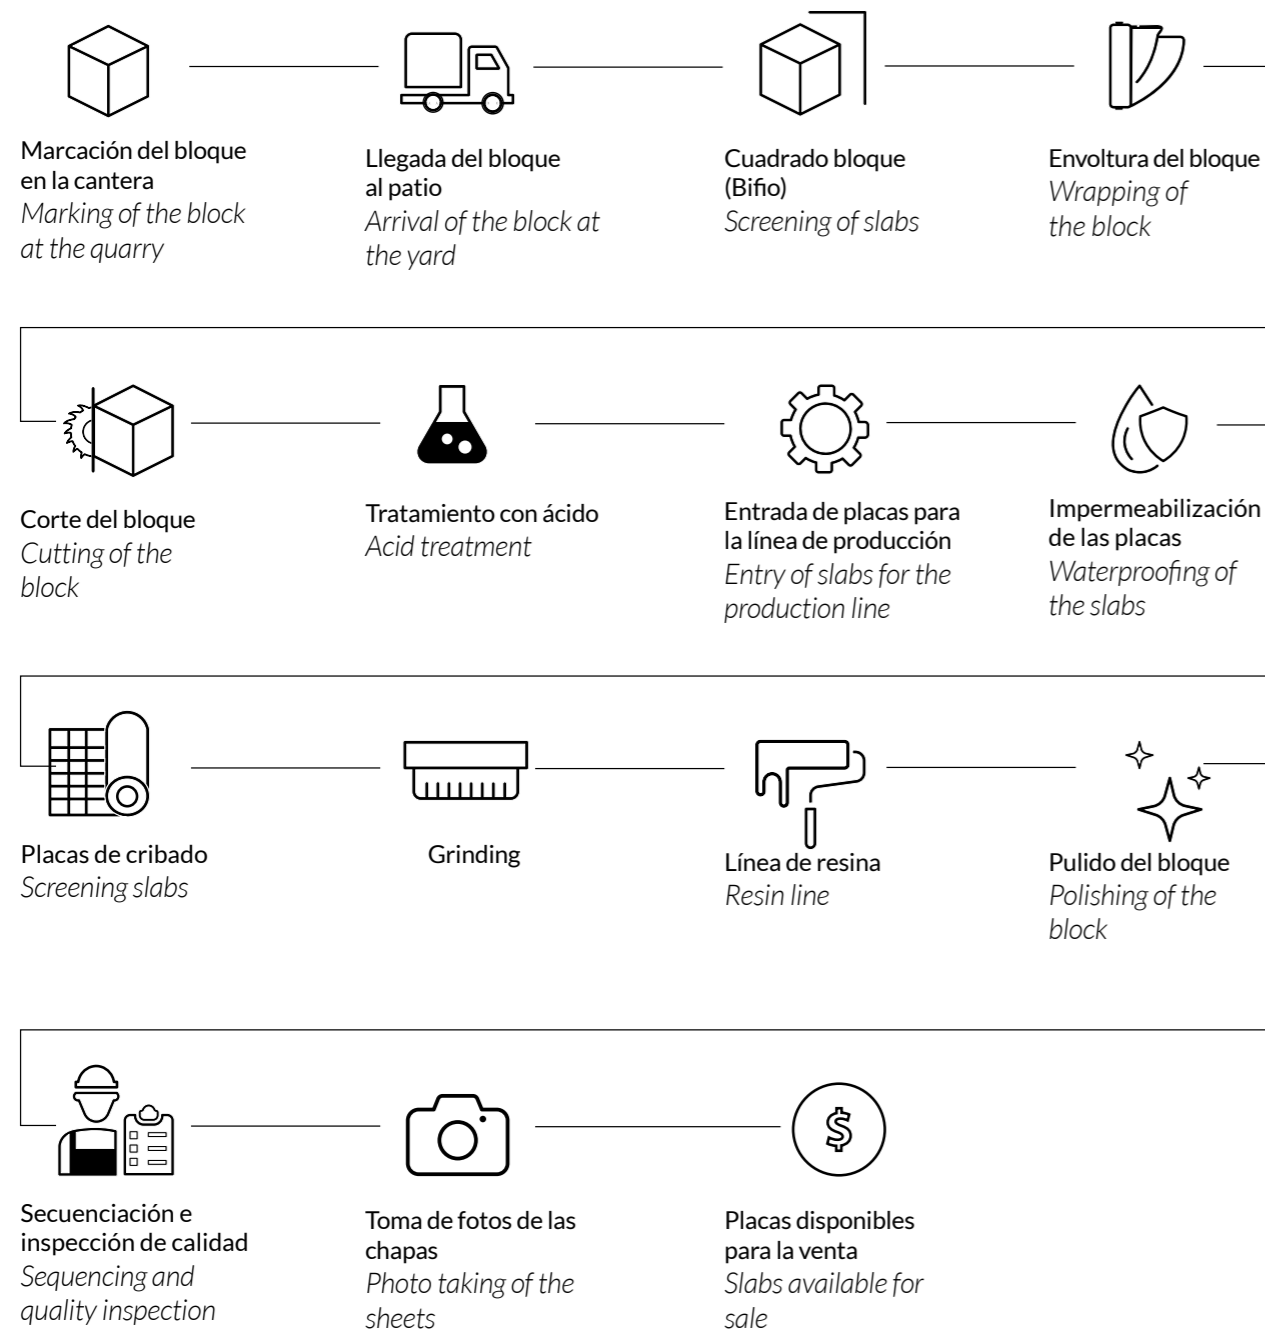

Conoce nuestro Diagrama de Flujo: Proceso de Producción

Discover Our Flowchart: Production Process

En Natuurth, nuestro proceso de producción de piedras naturales sigue etapas cuidadosamente diseñadas para garantizar calidad y sostenibilidad. Desde la extracción en la cantera hasta la preparación para la venta, cada paso preserva la autenticidad del material, minimiza el impacto ambiental y asegura un producto duradero y estético.

At Natuurth, our natural stone production process follows carefully designed stages to ensure quality and sustainability. From extraction at the quarry to final preparation for sale, each step preserves the material's authenticity, minimizes environmental impact, and guarantees a durable, aesthetic product.