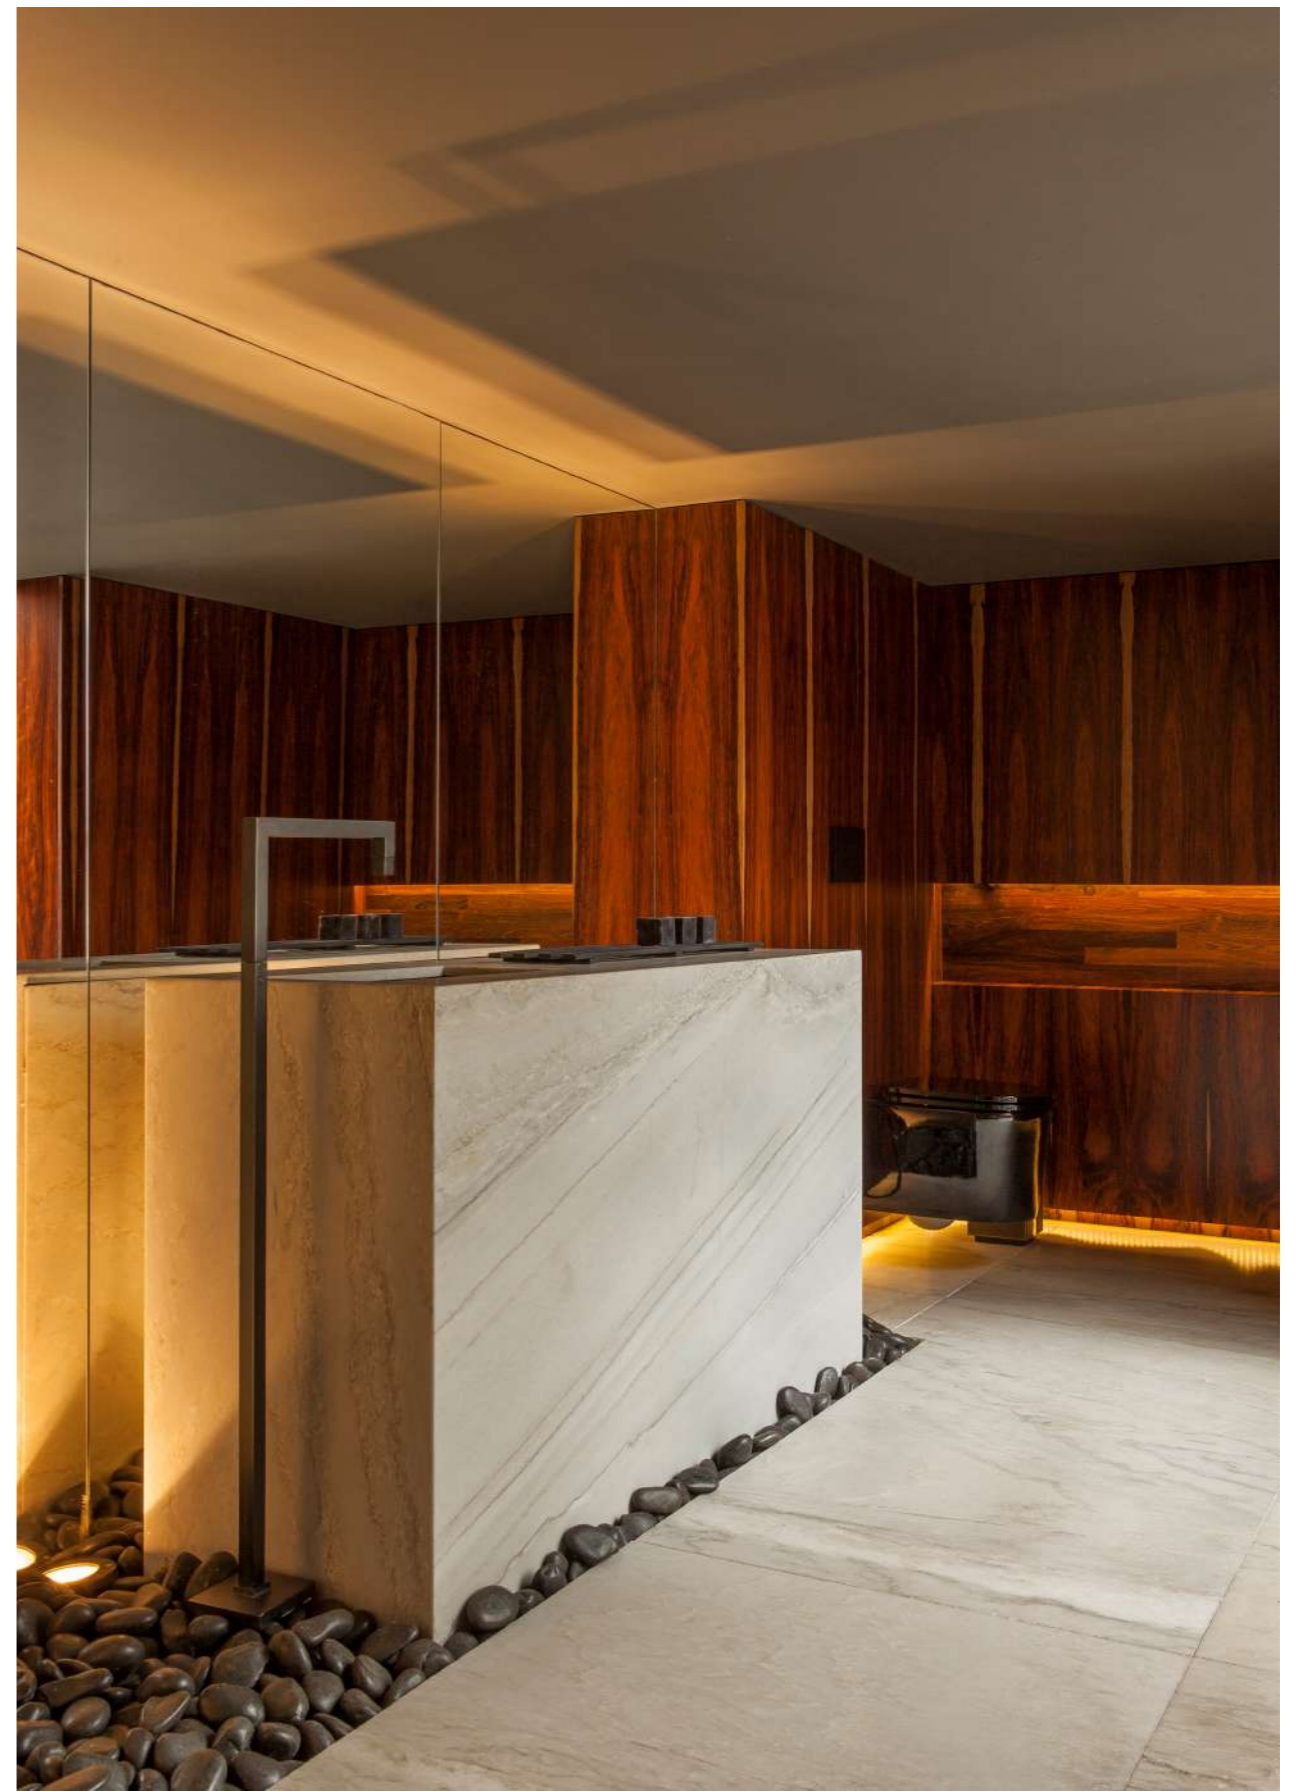

Baño White Pearl

Baño White Pearl

Zeus

By Qualitá Group

Su color blanco llama la atención por ser tan limpio y su extrema dureza garantizan una amplia usabilidad y aplicaciones de la piedra.

Its white color stands out for its cleanliness, and its extreme hardness ensures wide usability and applications of the stone.