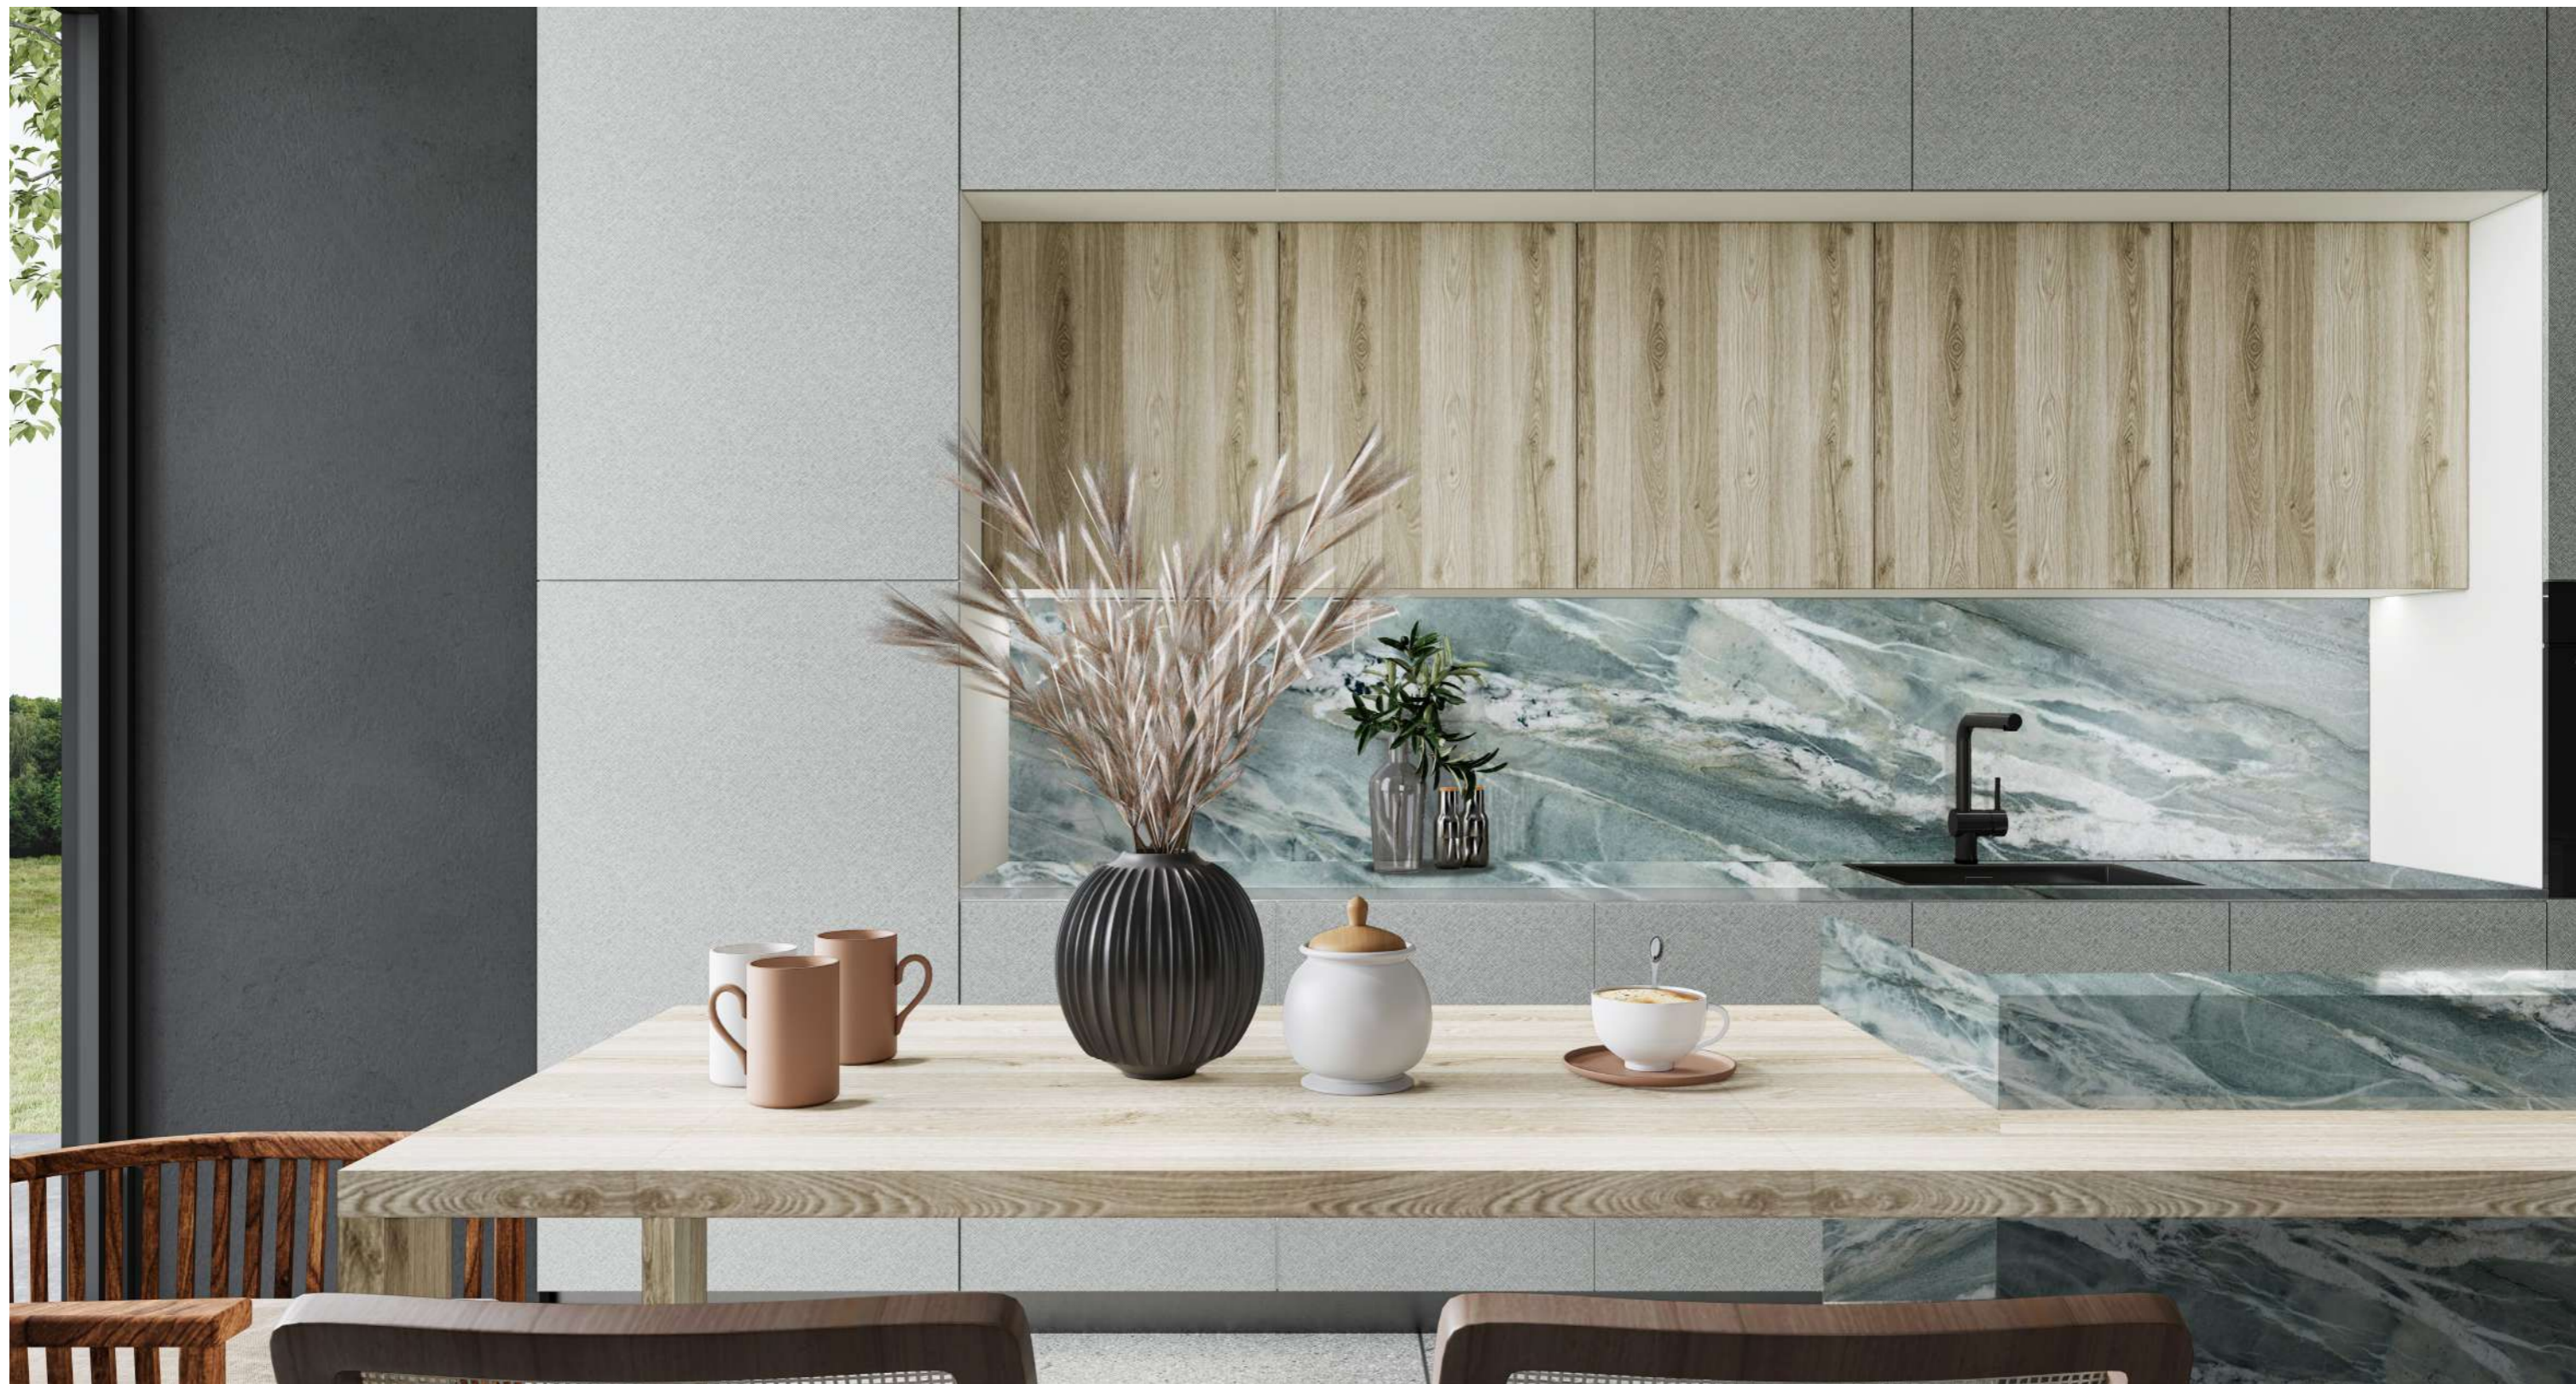

Nuage Premium

By Qualitá Group

Se caracteriza por su tonalidad grisácea con vetas blancas y patrones sutiles que crean una apariencia elegante y sofisticada. Es apreciada en el diseño de interiores y la arquitectura por su aspecto refinado y su capacidad para adaptarse a una amplia gama de estilos decorativos.