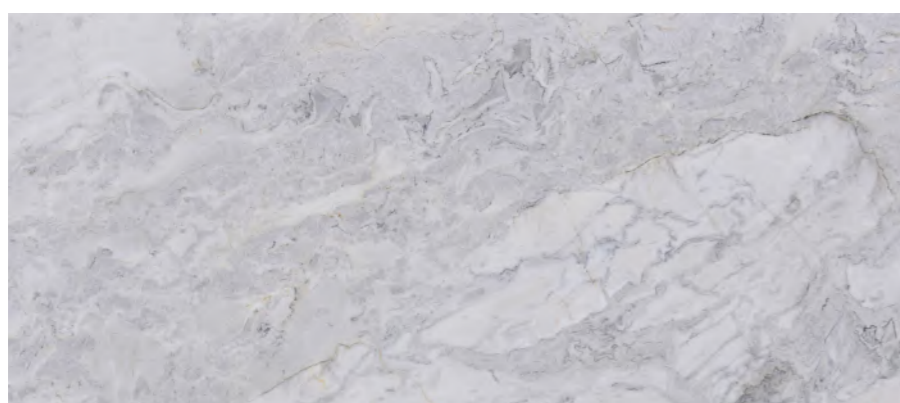

Andrea Blanc

Andrea Novulato