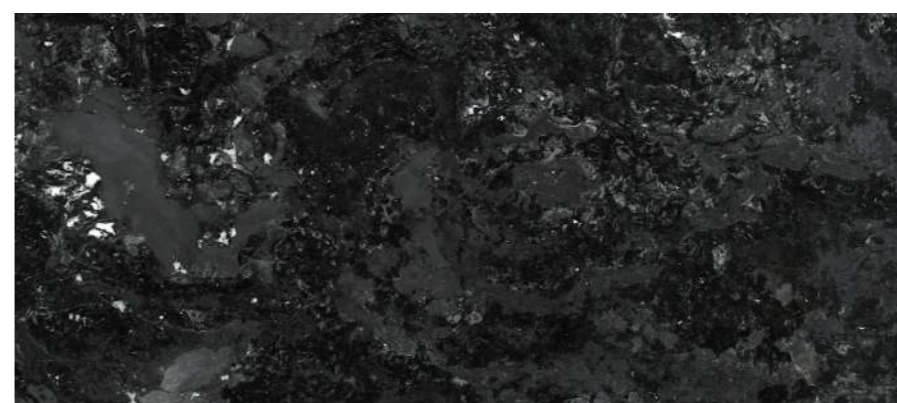

Calacata Andrea

Calacata Black