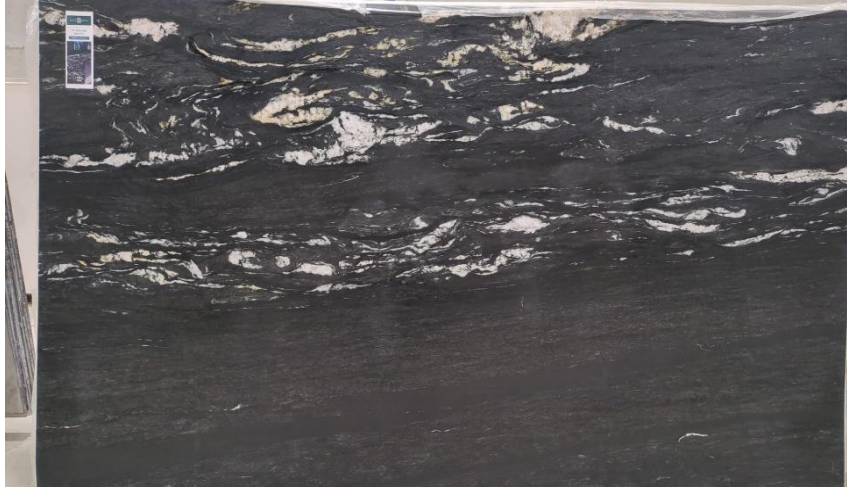

Descripción	Bundle	Bloque	Tabla	Largo	Ancho	Total M2	Peso Neto	Status
GRANITE TITANIUM WHITE 2.00 CM POLISHED	06	5772	46	3,30	2,00	6,6000	334,50	VENDIDA
GRANITE TITANIUM WHITE 2.00 CM POLISHED	06	5772	47	3,30	2,00	6,6000	334,50	VENDIDA
GRANITE TITANIUM WHITE 2.00 CM POLISHED	06	5772	48	3,30	2,00	6,6000	334,50	DISPONIBLE
GRANITE TITANIUM WHITE 2.00 CM POLISHED	06	5772	49	3,30	2,00	6,6000	334,50	DISPONIBLE
GRANITE TITANIUM WHITE 2.00 CM POLISHED	06	5772	50	3,30	2,00	6,6000	334,50	DISPONIBLE
GRANITE TITANIUM WHITE 2.00 CM POLISHED	06	5772	51	3,30	2,00	6,6000	334,50	DISPONIBLE
GRANITE TITANIUM WHITE 2.00 CM POLISHED	06	5772	52	3,30	2,00	6,6000	334,50	DISPONIBLE
GRANITE TITANIUM WHITE 2.00 CM POLISHED	06	5772	53	3,30	2,00	6,6000	334,50	DISPONIBLE
GRANITE TITANIUM WHITE 2.00 CM POLISHED	06	5772	54	3,30	2,00	6,6000	334,50	DISPONIBLE
GRANITE TITANIUM WHITE 2.00 CM POLISHED	06	5772	55	3,30	2,00	6,6000	334,50	DISPONIBLE

Descripción	Bundle	Bloque	Tabla	Largo	Ancho	Total M2	Peso Neto	Status
GRANITE TITANIUM WHITE 2.00 CM BRUSHED	07	5772	56	3,30	2,00	6,6000	350,00	DISPONIBLE
GRANITE TITANIUM WHITE 2.00 CM BRUSHED	07	5772	57	3,30	2,00	6,6000	350,00	DISPONIBLE
GRANITE TITANIUM WHITE 2.00 CM BRUSHED	07	5772	58	3,30	2,00	6,6000	350,00	DISPONIBLE
GRANITE TITANIUM WHITE 2.00 CM BRUSHED	07	5772	59	3,30	2,00	6,6000	350,00	DISPONIBLE
GRANITE TITANIUM WHITE 2.00 CM BRUSHED	07	5772	60	3,30	2,00	6,6000	350,00	DISPONIBLE
GRANITE TITANIUM WHITE 2.00 CM BRUSHED	07	5772	61	3,30	2,00	6,6000	350,00	DISPONIBLE
GRANITE TITANIUM WHITE 2.00 CM BRUSHED	07	5772	62	3,30	2,00	6,6000	350,00	DISPONIBLE
GRANITE TITANIUM WHITE 2.00 CM BRUSHED	07	5772	63	3,30	2,00	6,6000	350,00	DISPONIBLE
GRANITE TITANIUM WHITE 2.00 CM BRUSHED	07	5772	64	3,30	2,00	6,6000	350,00	DISPONIBLE
GRANITE TITANIUM WHITE 2.00 CM BRUSHED	07	5772	65	3,30	2,00	6,6000	350,00	DISPONIBLE